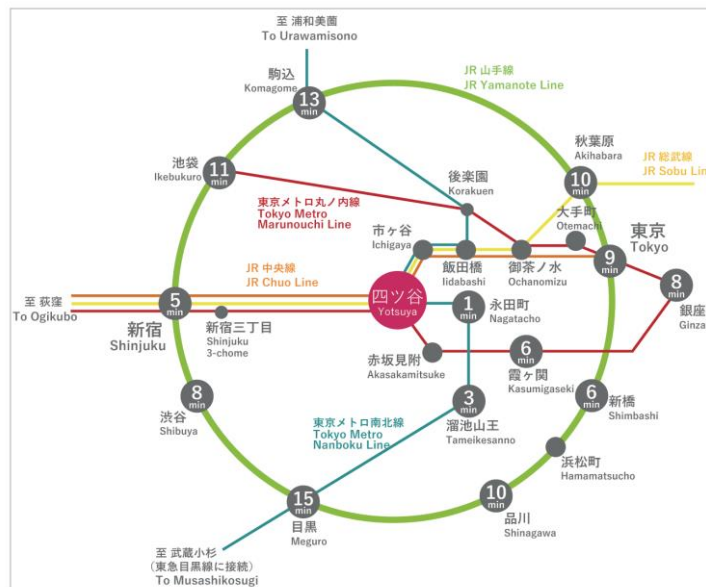

## - 会場のご案内 -

コモレ四谷タワーコンファレンス「Room D・E」  
 新宿区四谷 1-6-1 コモレ四谷 四谷タワー3階（四ツ谷駅前）  
 TEL 03-6416-4402

- JR中央線    ■ JR総武線
- 東京メトロ南北線
- 東京メトロ丸ノ内線

- JR  
「四ツ谷口」 徒歩 1分
- 東京メトロ南北線  
「出口3」 徒歩 1分
- 東京メトロ丸ノ内線  
「出口1」 徒歩 3分

### 計量計画研究所の概要と IBS フェロウシップ事業について

一般財団法人 計量計画研究所 (IBS)は、1964 年に設立された科学的計画を担うユニークなシンクタンクとして発足し、50 年間に渡り、都市計画、都市交通計画、経済、環境等の政策分野を中心に、先駆的調査研究、政策立案の支援に携わってきた専門家集団です。IBS フェロウシップ事業は、わが国の学術研究活動に寄与することを目的とし、公募での研究者による海外における特定課題の研究を助成し、その研究成果を公開しております。